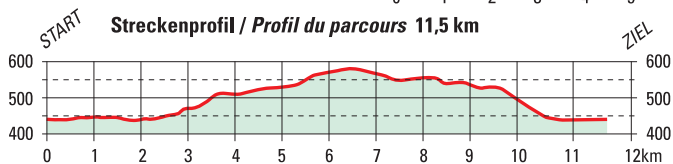

Streckenplan Bürenlauf 11,5 km, Bürenlauf light 5,0 km Parcours «Bürenlauf 11,5 km» et «Bürenlauf light» 5,0 km

Streckenprofil / Profil du parcours

Bürenlauf/Walking/NW 11,5 km
Bürenlauf light/Walking/NW 5,0 km

Parcours «Bürenlauf 11,5 km» et
«Bürenlauf light» 5,0 km
Walking/NW

Legende/Légende

- Bürenlauf 11,5 km
- Bürenlauf light 5,0 km
- Garderoben Vestiaires
- Verpflegung Ravitaillement
- Sanität Service sanitaire
- Parkplätze Parking
- Bahnhof Gare