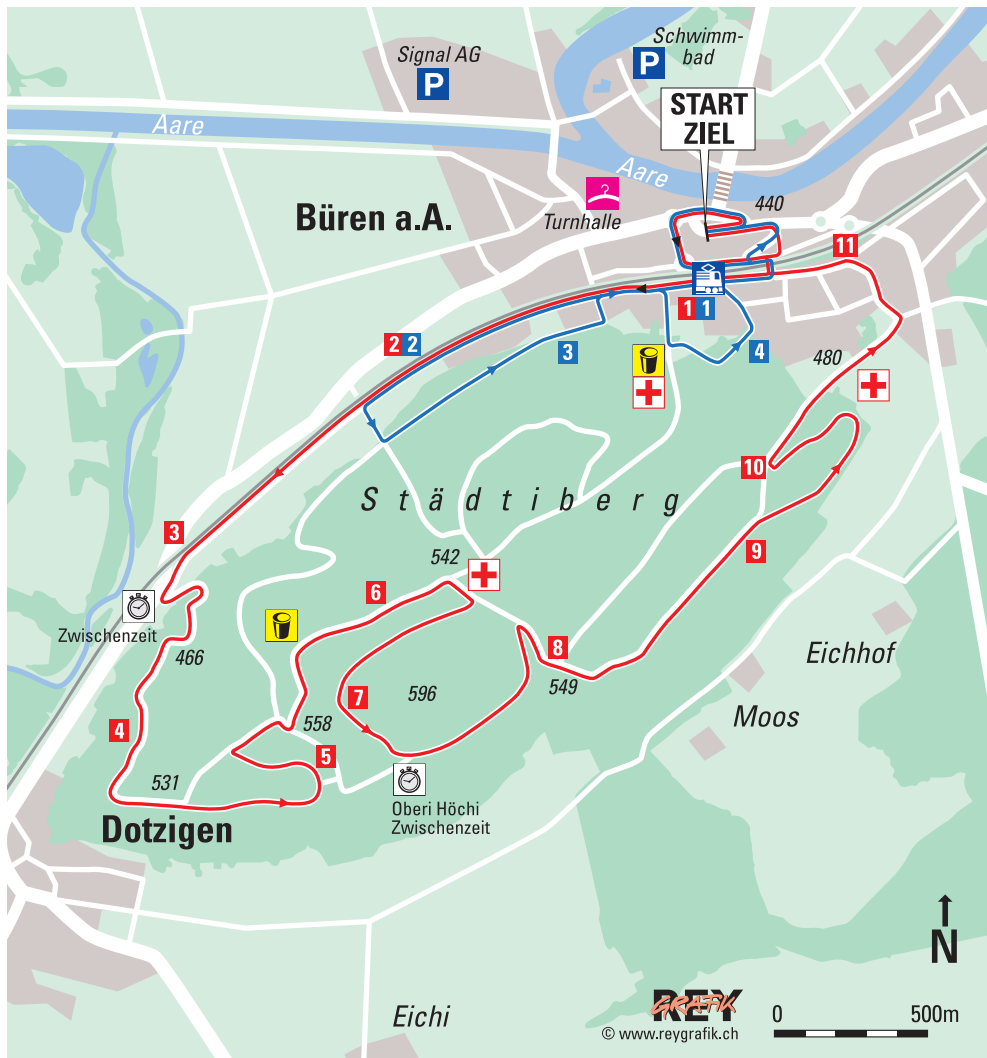

Streckenplan Bürenlauf 11,5 km, Bürenlauf light 5,0 km Parcours «Bürenlauf 11,5 km» et «Bürenlauf light» 5,0 km

Streckenprofil / Profil du parcours

Bürenlauf/Walking/NW 11,5 km
Bürenlauf light/Walking/NW 5,0 km

Parcours «Bürenlauf 11,5 km» et
«Bürenlauf light» 5,0 km
Walking/NW

Legende/Légende

- Bürenlauf 11,5 km
- Bürenlauf light 5,0 km
- Garderoben Vestiaires
- Verpflegung Ravitaillement
- Sanität Service sanitaire
- Parkplätze Parking
- Bahnhof Gare