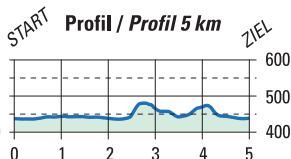

Streckenplan Bürenlauf 11,5 km, Bürenlauf light 5,0 km Parcours «Bürenlauf 11,5 km» et «Bürenlauf light» 5,0 km

Streckenprofil / Profil du parcours

Bürenlauf/Walking/NW 11,5 km
Bürenlauf light/Walking/NW 5,0 km

Parcours «Bürenlauf 11,5 km» et
«Bürenlauf light» 5,0 km
Walking/NW

Legende/Légende

- Bürenlauf 11,5 km
- Bürenlauf light 5,0 km
- Garderoben Vestiaires
- Verpflegung Ravitaillement
- Sanität Service sanitaire
- Parkplätze Parking
- Bahnhof Gare