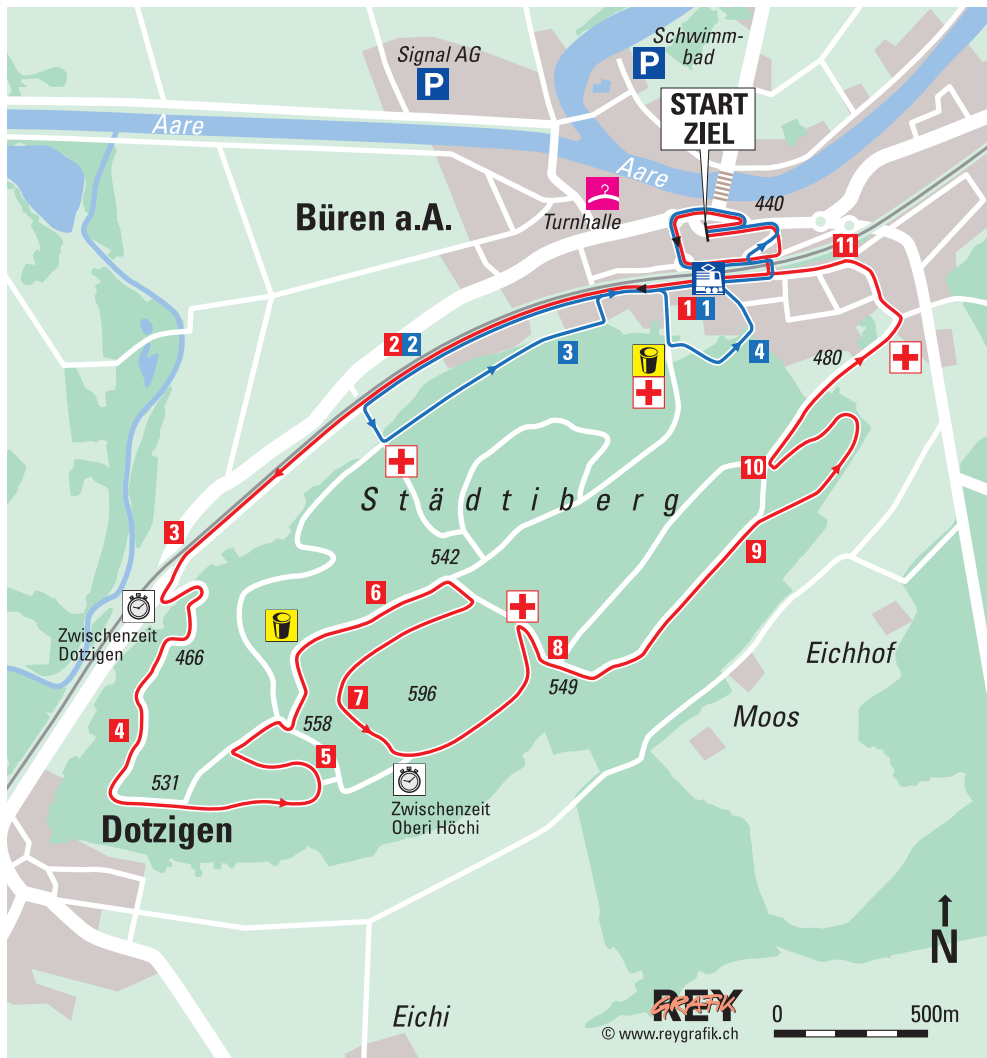

# Streckenplan Bürenlauf 11,5 km, Bürenlauf light 5,0 km Parcours «Bürenlauf 11,5 km» et «Bürenlauf light» 5,0 km

## Streckenprofil / Profil du parcours

Bürenlauf/Walking/NW 11,5 km  
Bürenlauf light/Walking/NW 5,0 km

Parcours «Bürenlauf 11,5 km» et  
«Bürenlauf light» 5,0 km  
Walking/NW

## Legende/Légende

- Bürenlauf 11,5 km
- Bürenlauf light 5,0 km
- Garderoben  
Vestiaires
- Verpflegung  
Ravitaillement
- Sanität  
Service sanitaire
- Parkplätze  
Parking
- Bahnhof  
Gare