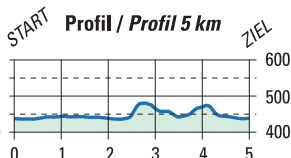

# Streckenplan Bürenlauf 11,5 km, Bürenlauf light 5,0 km Parcours «Bürenlauf 11,5 km» et «Bürenlauf light» 5,0 km

## Streckenprofil / Profil du parcours

Bürenlauf/Walking/NW 11,5 km  
Bürenlauf light/Walking/NW 5,0 km

Parcours «Bürenlauf 11,5 km» et  
«Bürenlauf light» 5,0 km  
Walking/NW