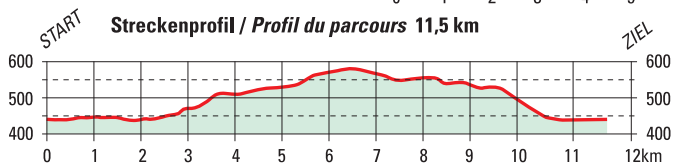

# Streckenplan Bürenlauf 11,5 km, Bürenlauf light 5,0 km Parcours «Bürenlauf 11,5 km» et «Bürenlauf light» 5,0 km

## Streckenprofil / Profil du parcours

Bürenlauf/Walking/NW 11,5 km  
Bürenlauf light/Walking/NW 5,0 km

Parcours «Bürenlauf 11,5 km» et  
«Bürenlauf light» 5,0 km  
Walking/NW