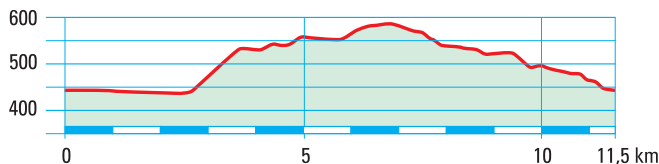

# Streckenplan Bürenlauf 11,5 km, Bürenlauf light 5,0 km Parcours «Bürenlauf 11,5 km» et «Bürenlauf light» 5,0 km

## Streckenprofil / Profil du parcours

Bürenlauf/Walking/NW 11,5 km  
Bürenlauf light/Walking/NW 5,0 km

Parcours «Bürenlauf 11,5 km» et  
«Bürenlauf light» 5,0 km  
Walking/NW

**REY**  
© REY GrafikBERN  
www.reygrafik.ch

## Legende/Légende

- Bürenlauf 11,5 km
- Bürenlauf light 5,0 km
- Kleiderdepot  
Dépôt de vêtements
- Wertsachen  
Objet de valeur
- Zwischenzeit  
chronograph
- Verpflegung  
Ravitaillement
- Sanität  
Service sanitaire
- Parkplätze  
Parking
- Bahnhof  
Gare