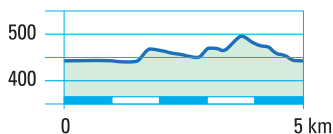

# Streckenplan Bürenlauf 11,5 km, Bürenlauf light 5,0 km Parcours «Bürenlauf 11,5 km» et «Bürenlauf light» 5,0 km

## Streckenprofil / Profil du parcours

Bürenlauf/Walking/NW 11,5 km  
Bürenlauf light/Walking/NW 5,0 km

Parcours «Bürenlauf 11,5 km» et  
«Bürenlauf light» 5,0 km  
Walking/NW

**REY**  
© REY GrafikBERN  
www.reygrafik.ch