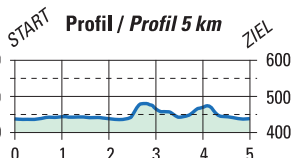

Legende/Légende

- → Bürenlauf 11,5 km
- → Bürenlauf light 5,0 km
- Garderoben
  Vestiaires
- Verpflegung
  Ravitaillement
- Sanität
  Service sanitaire
- Parkplätze
  Parking
- Bahnhof
  Gare