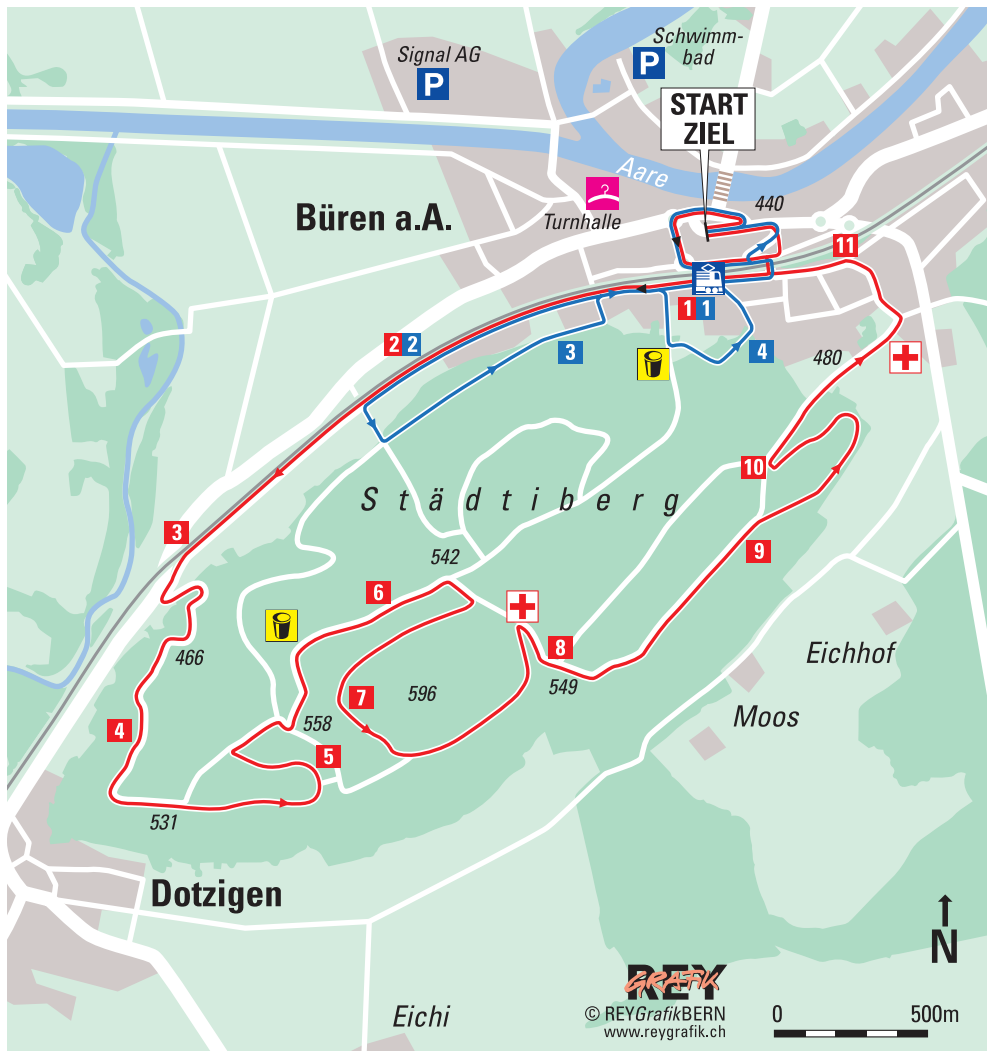

Streckenplan Bürenlauf 11,5 km, Bürenlauf light 5,0 km Parcours «Bürenlauf 11,5 km» et «Bürenlauf light» 5,0 km

Streckenprofil / Profil du parcours

Bürenlauf/Walking/NW 11,5 km
Bürenlauf light/Walking/NW 5,0 km

Parcours «Bürenlauf 11,5 km» et
«Bürenlauf light» 5,0 km
Walking/NW

Legende/Légende

- Bürenlauf 11,5 km
- Bürenlauf light 5,0 km
- Garderoben
Vestiaires
- Verpflegung
Ravitaillement
- Sanität
Service sanitaire
- Parkplätze
Parking
- Bahnhof
Gare