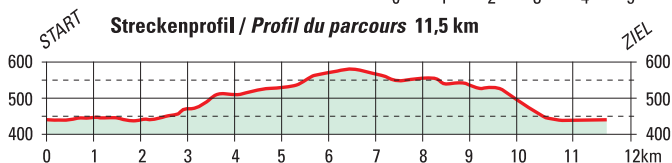

Streckenplan Bürenlauf 11,5 km, Bürenlauf light 5,0 km Parcours «Bürenlauf 11,5 km» et «Bürenlauf light» 5,0 km

Streckenprofil / Profil du parcours

Bürenlauf/Walking/NW 11,5 km
Bürenlauf light/Walking/NW 5,0 km

Parcours «Bürenlauf 11,5 km» et
«Bürenlauf light» 5,0 km
Walking/NW

Legende/Légende

- Bürenlauf 11,5 km
- Bürenlauf light 5,0 km
- Garderoben
Vestiaires
- Verpflegung
Ravitaillement
- Sanität
Service sanitaire
- Parkplätze
Parking
- Bahnhof
Gare